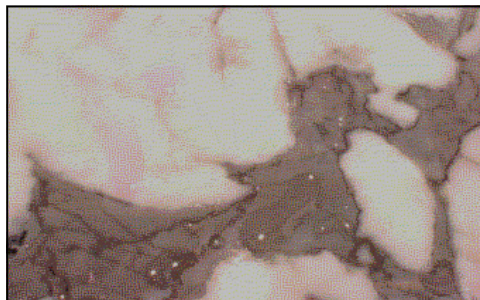

Vzhled: průhledná/žlutavá kapalina

Standardní barva: průhledná/žlutavá

SPOTŘEBA: jedním litrem lze v průměru ošetřit 20-30 metrů čtverečních materiálu. Spotřeba velmi závisí na pórovitosti materiálu.

Aplikace:

Efekt

Materiál	Typ povrchu		Výsledek
Mramor	Leštěný	Polished	Velmi dobrý
	Broušený / kátáčovaný	Honed / Brushed	Velmi dobrý
Žula	Leštěný	Polished	Velmi dobrý
	Broušený / kátáčovaný	Honed / Brushed	Velmi dobrý
Exotické žuly	Leštěný	Polished	Velmi dobrý
	Broušený / kátáčovaný	Honed / Brushed	Velmi dobrý
Vápence, pískovce	Leštěný	Polished	Dobrý
	Broušený / kátáčovaný	Honed / Brushed	Středně dobrý
Teraso, aglomeráty	Leštěný	Polished	Velmi dobrý
	Broušený / kátáčovaný	Honed / Brushed	Středně dobrý
Umělý kámen	Leštěný	Polished	Dobrý
	Broušený / kátáčovaný	Honed / Brushed	Dobrý